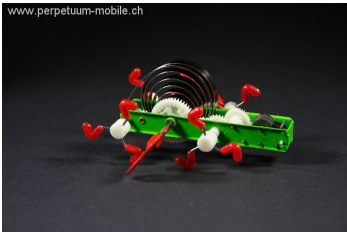

Kikkerland Awika!

Kikkerland AWIKA! vereinigt die Eigenschaften von Bonga und Sparklz, die Bewegung von Bonga, das Funkeln von Sparklz. Zudem ist AWIKA! auch ein guter Kletterer und kann kleine Hindernisse überwinden.

- Metall
- Federmechanismus und versprüht Funken
- 10 x 10 x 5 cm
- Farblich assortiert
- Kein Kinderspielzeug
- Design by Chico Bicalho

1485
CHF 25.00