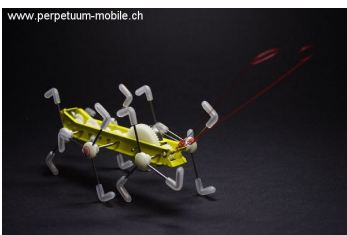

Kikkerland MxyKikker

Kikkerland MxyKikker mit seinen 18 Beinen kann sogar über Bücher steigen. Bei jeder Bewegung vibrieren die feinen Fühler. Um diesen Windup aufzuziehen dreht man im Gegenuhrzeigersinn am gekennzeichneten Punkt in der Mitte der Beine.

- Metall, Federmechanismus
- 17 x 7.5 cm
- Kein Kinderspielzeug

1349
CHF 32.00