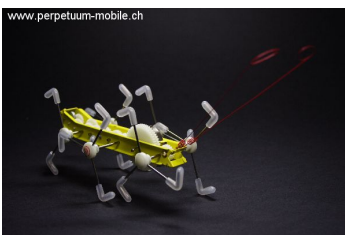

Windup MxyKikker

MxyKikker mit seinen 18 Beinen kann sogar über Bücher steigen. Bei jeder Bewegung vibrieren die feinen Fühler. Um diesen Windup aufzuziehen dreht man im Gegenuhrzeigersinn am gekennzeichneten Punkt in der Mitte der Beine.

- Metall, Federmechanismus
- 17 x 7.5 cm
- Kein Kinderspielzeug

1349
CHF 29.00