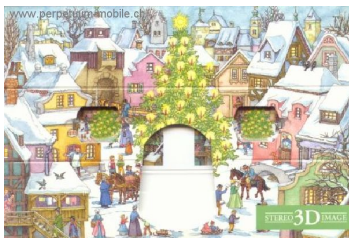

1100
CHF 4.00

Schiebekarten Weihnachtsbaum

So verwandeln Sie eine Tanne in einen Weihnachtsbaum

- 15 cm x 10 cm

1268
CHF 5.50

Stereo 3D-Karte Weihnachtsbaum

Die eingebaute Stereobrille ermöglicht eine 3-dimensionale Sicht auf das präparierte Bild.

- 10 x 15 cm

1063
CHF 7.50

Stereo 3D-Karte Weihnachtsmarkt

Die eingebaute Stereobrille ermöglicht eine 3-dimensionale Sicht auf das präparierte Bild.

- 10 x 15 cm

1064
CHF 7.50

Stereo 3D-Karte Winterlandschaft