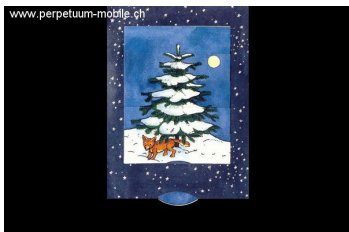

1100
CHF 4.00

Schiebekarten Weihnachtsbaum

So verwandeln Sie eine Tanne in einen Weihnachtsbaum

- 15 cm x 10 cm

1268
CHF 5.50

Stereo 3D-Karte Weihnachtsbaum

Die eingebaute Stereobrille ermöglicht eine 3-dimensionale Sicht auf das präparierte Bild.